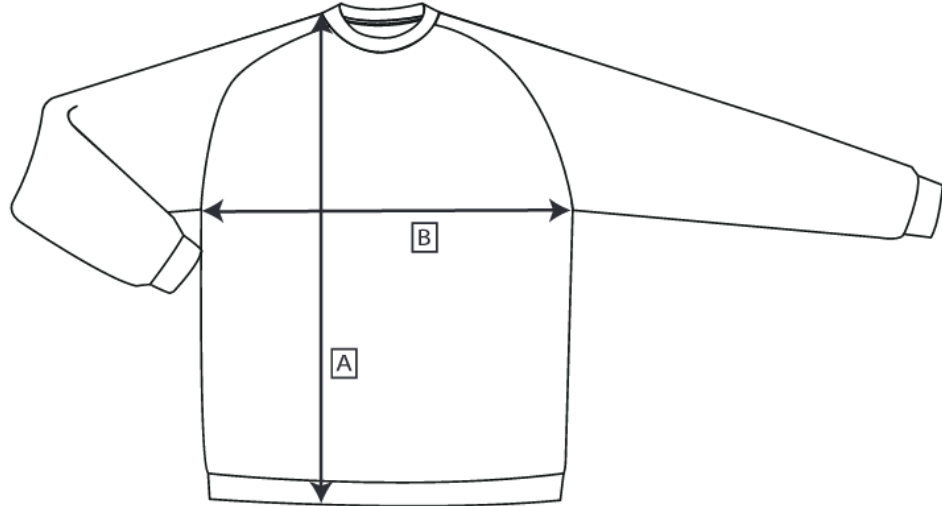

MY610

my mate - Men`s Hoody

Maßtabelle (cm)

		XS	S	M	L	XL	XXL	3XL
A	Body length (HPS)	68,00	71,00	73,00	75,00	77,00	79,00	81,00
B	1/2 Chest	48,00	51,00	54,00	57,00	61,00	65,00	69,00