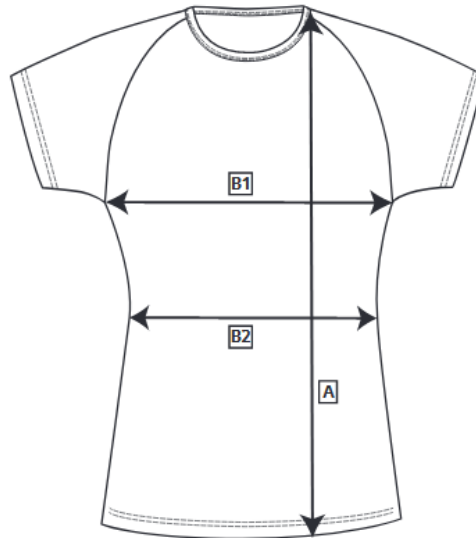

## my mate – Ladies` Tee

Maßtabelle (cm)

		XS	S	M	L	XL	XXL
<b>A</b>	Body length from HPS	61,00	63,00	65,00	67,00	69,00	71,00
<b>B1</b>	1/2 Chest	42,00	45,00	48,00	52,00	56,00	60,00
<b>B2</b>	1/2 Waist	42,00	39,00	42,00	46,00	50,00	54,00