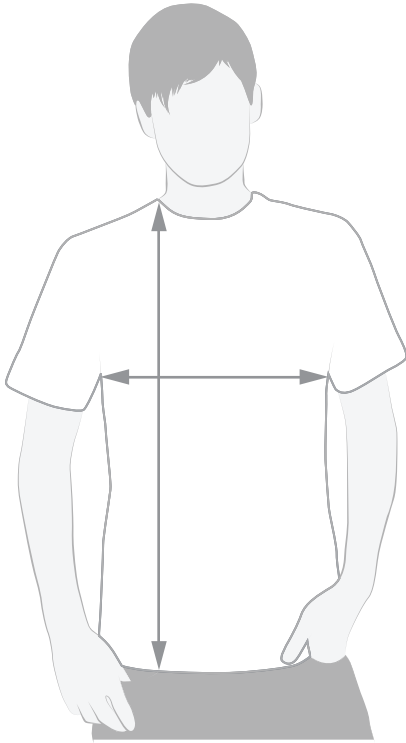

CONA T-Shirt Größentabelle Simple

Unisex

Größe	XS	S	M	L	XL	XXL
Breite*	46	49	52	55	58	61
Höhe**	63	65	67	70	73	76

Damen

Größe	XS/34	S/36	M/38	L/40	XL/42
Breite*	45	47	49	51	53
Höhe**	58	60	62	64	67
Taille***	40	42,5	43,5	46	48

* Breite (cm): Gemessen von Achsel zur Achsel auf der Brustvorderseite

** Höhe (cm): Gemessen vom oberen Kragenrand zum unteren Shirtende

*** Taillie (cm): Gemessen an der schmalsten Stelle vom Shirt