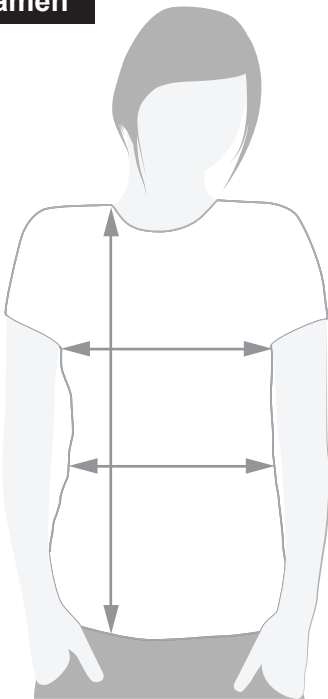

CONA T-Shirt Größentabelle Simple

Unisex

Größe	XS	S	M	L	XL	XXL
Breite*	46	49	52	55	58	61
Höhe**	63	65	67	70	73	76

Damen

Größe	XS/34	S/36	M/38	L/40	XL/42
Breite*	45	47	49	51	53
Höhe**	58	60	62	64	67
Taille***	40	42,5	43,5	46	48

* Breite (cm): Gemessen von Achsel zur Achsel auf der Brustvorderseite

** Höhe (cm): Gemessen vom oberen Kragenrand zum unteren Shirtende

*** Taillie (cm): Gemessen an der schmalsten Stelle vom Shirt